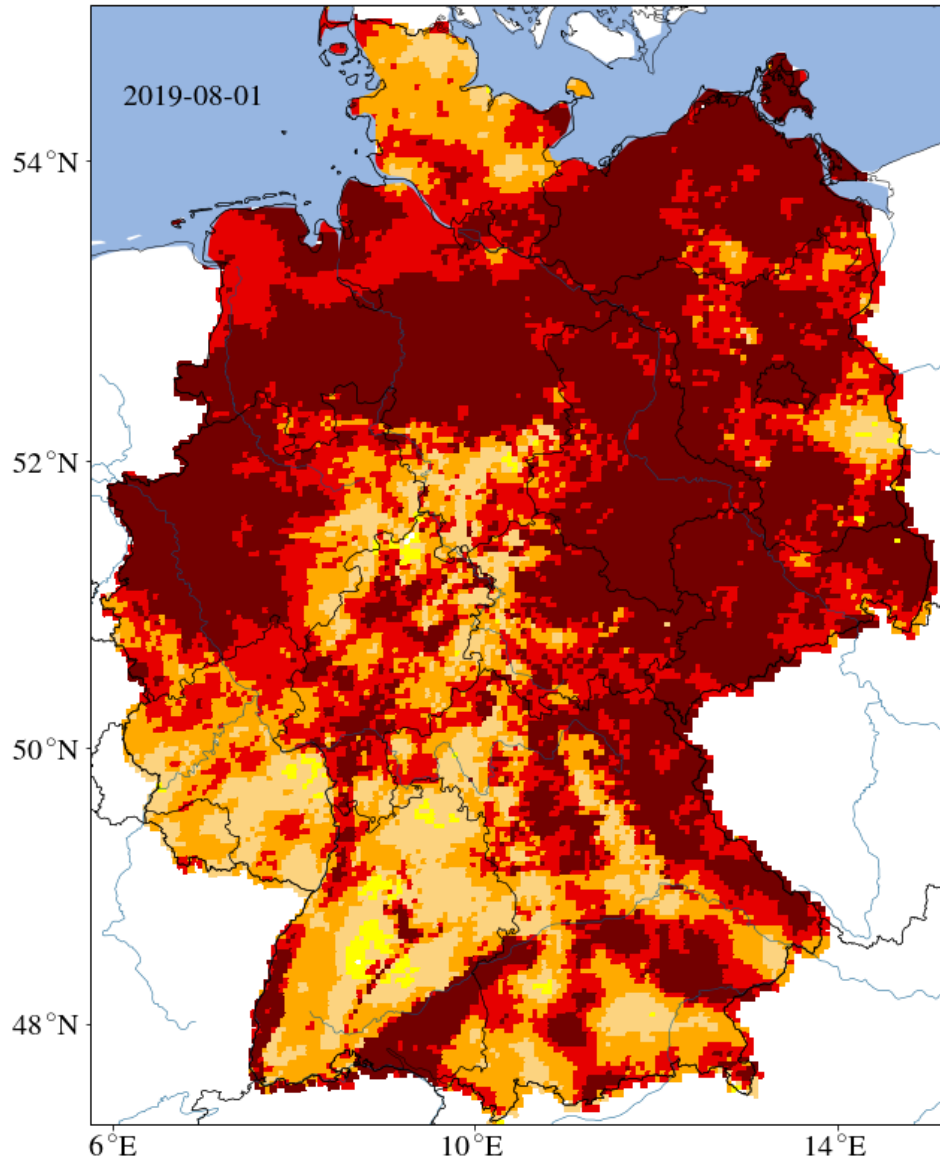

Herzlich willkommen zur simul+ Fachtagung »Ländliche Neuordnung in Zeiten des Klimawandels«

Dürremonitor Deutschland

(Bild vom 01. August 2019)

- außergewöhnliche Dürre
- extreme Dürre
- schwere Dürre
- moderate Dürre
- ungewöhnlich trocken

*„Wir sind die erste Generation,
die den Klimawandel spürt. Und die letzte,
die etwas dagegen tun kann.“*

- Barack Obama. Präsident der Vereinigten Staaten, 2014 -