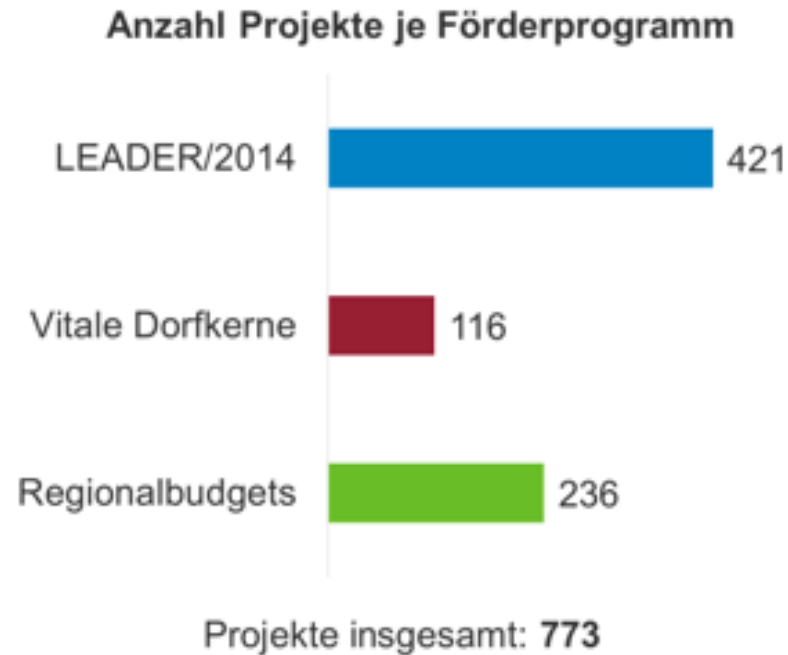

Liemehna (LAG Delitzscher Land)
... im früheren Gasthof
(Teilnehmer beim Staatspreis Ländl. Bauen 2025)

Oelzschau (LAG Südraum Leipzig)
... in der Alten Kirchschule
(Auszeichnung beim Staatspreis Ländl. Bauen 2023)

Langenreichenbach (LAG Dübener Heide)
... im früheren Pfarrhaus („Heidepfarre“)
(Teilnehmer beim Staatspreis Ländl. Bauen 2023)

Dorfgemeinschaftshäuser – Gemeinschaftsleben unter vielen Dächern

Kleinnaundorf (LAG Silbernes Erzgebirge)
... in der früheren Schule
(12. Sächs. Landeswettbewerb UdhZ 2025)

Jößnitz (LAG Vogtland)
... im historischen Bahnhof
(12. Sächs. Landeswettbewerb UdhZ 2025)

Frankenhain (LAG Land des Roten Porphyrs)
... in der früheren Kaufhalle
(10. Sächs. Landeswettbewerb UdhZ 2018)

Dorfgemeinschaftshäuser – Gemeinschaftsleben unter vielen Dächern

Förderungen im Rahmen der Ländlichen Entwicklung 2015-2023

Dorfgemeinschaftshäuser – Gemeinschaftsleben unter vielen Dächern

Regionale Verteilung der drei Förderprogramme