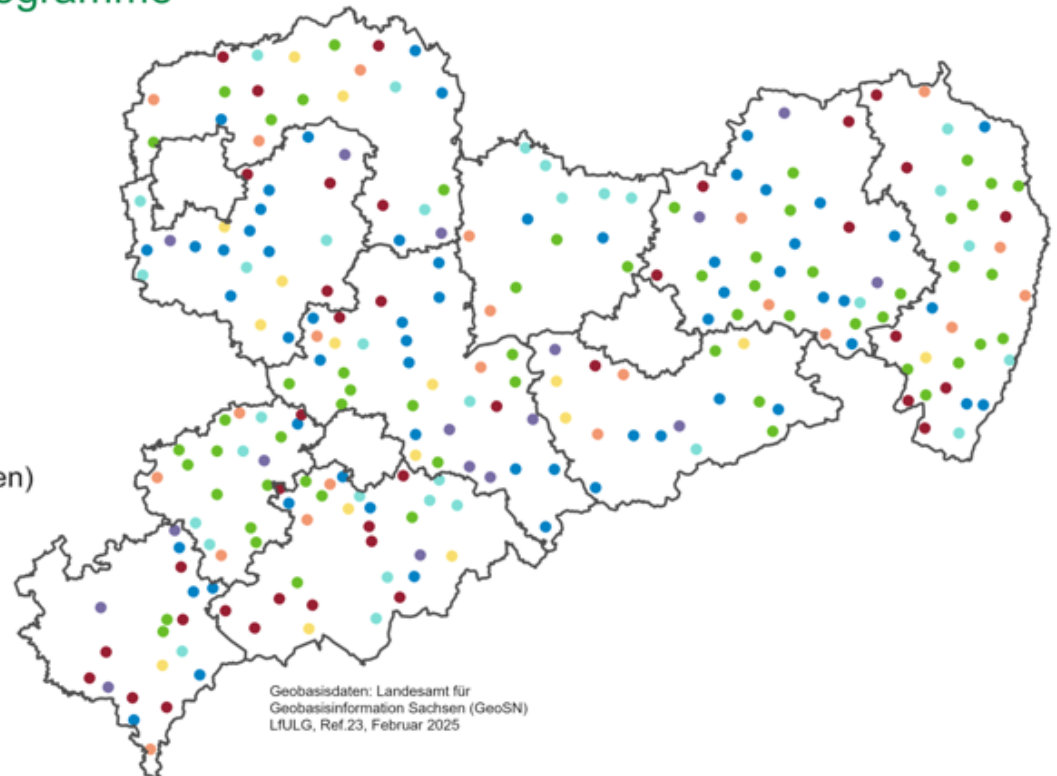

Jößnitz (LAG Vogtland)
... im historischen Bahnhof
(12. Sächs. Landeswettbewerb UdhZ 2025)

Frankenhain (LAG Land des Roten Porphyrs)
... in der früheren Kaufhalle
(10. Sächs. Landeswettbewerb UdhZ 2018)

Dorfgemeinschaftshäuser – Gemeinschaftsleben unter vielen Dächern

Förderungen im Rahmen der Ländlichen Entwicklung 2015-2023

Dorfgemeinschaftshäuser – Gemeinschaftsleben unter vielen Dächern

Regionale Verteilung der drei Förderprogramme

Dorfgemeinschaftseinrichtungen in der LE

- nur LEADER (59 Gemeinden)
 - nur Regionalbudget (59 Gemeinden)
 - nur Vitale Dorfkerne (38 Gemeinden)
 - LEADER & Regionalbudget (32 Gemeinden)
 - LEADER & Vitale Dorfkerne (17 Gemeinden)
 - Regionalbudget & Vitale Dorfkerne (22 Gemeinden)
 - alle drei Programme (16 Gemeinden)
- Kreise