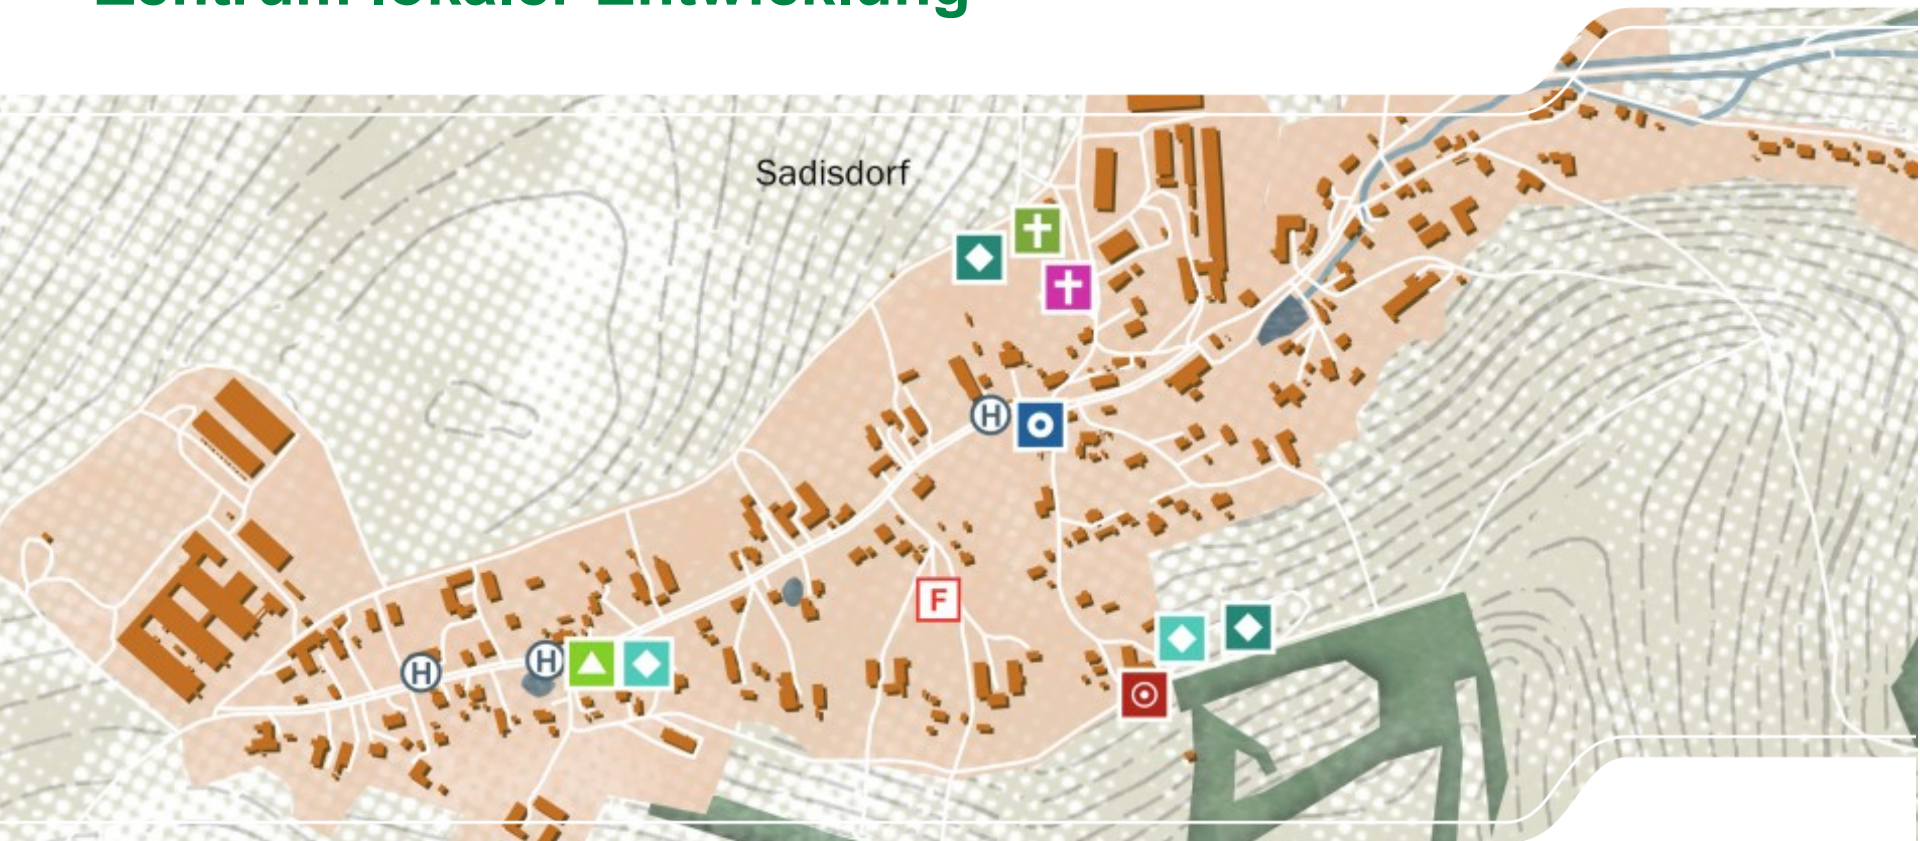

DorfBaukultur-Werkstatt

Dorfgemeinschaftshäuser in Sachsen – Zentrum lokaler Entwicklung

Dorfgemeinschaftshäuser – Gemeinschaftsleben unter vielen Dächern

Dorfgemeinschaftshäuser – Gemeinschaftsleben unter vielen Dächern

Liemehna (LAG Delitzscher Land)
... im früheren Gasthof
(Teilnehmer beim Staatspreis Ländl. Bauen 2025)

Oelzschau (LAG Südraum Leipzig)
... in der Alten Kirchschule
(Auszeichnung beim Staatspreis Ländl. Bauen 2023)

Langenreichenbach (LAG Dübener Heide)
... im früheren Pfarrhaus („Heidepfarre“)
(Teilnehmer beim Staatspreis Ländl. Bauen 2023)

Dorfgemeinschaftshäuser – Gemeinschaftsleben unter vielen Dächern

Kleinnaundorf (LAG Silbernes Erzgebirge)
... in der früheren Schule
(12. Sächs. Landeswettbewerb UdhZ 2025)

Jößnitz (LAG Vogtland)
... im historischen Bahnhof
(12. Sächs. Landeswettbewerb UdhZ 2025)

Frankenhain (LAG Land des Roten Porphyrs)
... in der früheren Kaufhalle
(10. Sächs. Landeswettbewerb UdhZ 2018)